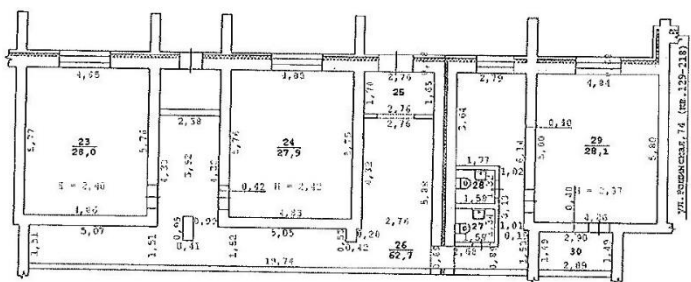

## г.Екатеринбург, ул.Рощинская 74

**ПСН 159,8 кв.м**

**8 000 000 РУБ\***

15 минут на автомобиле до станции метро Ботаническая

Около 8 км до центра г.Екатеринбург и аэропорта Кольцово

Здание расположено в лесопарковой зоне, в непосредственной близости от Нижне-Исетского водохранилища

- Цокольный этаж
- Отдельный вход с улицы
- Кабинетная планировка
- Окна в каждом кабинете
- Высота потолка – 2,4 м
- С/у в блоке

**ПСН 159,8 кв.м**

**8 000 000 РУБ\***

**ФОТО**

E-mail: [npa\\_sale@mechel.com](mailto:npa_sale@mechel.com)