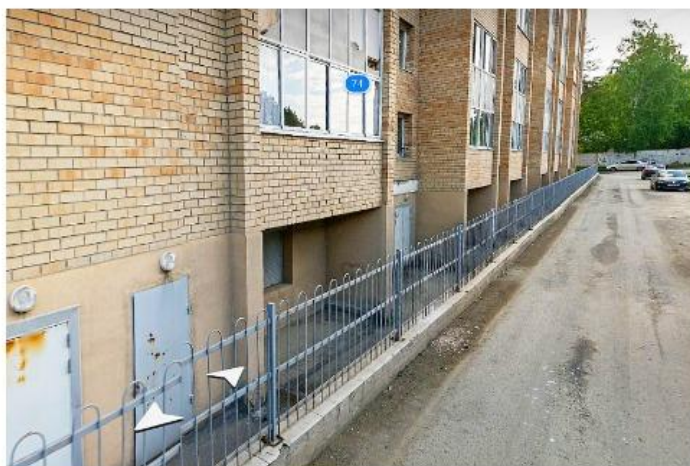

## г.Екатеринбург, ул.Рощинская 74

**ПСН 159,8 кв.м**

**8 000 000 РУБ\***

15 минут на автомобиле до станции метро Ботаническая

Около 8 км до центра г.Екатеринбург и аэропорта Кольцово

Здание расположено в лесопарковой зоне, в непосредственной близости от Нижне-Исетского водохранилища

- Цокольный этаж
- Отдельный вход с улицы
- Кабинетная планировка
- Окна в каждом кабинете
- Высота потолка – 2,4 м
- С/у в блоке

**ПСН 159,8 кв.м**

**8 000 000 РУБ\***

**ФОТО**

E-mail: [npa\\_sale@mechel.com](mailto:npa_sale@mechel.com)